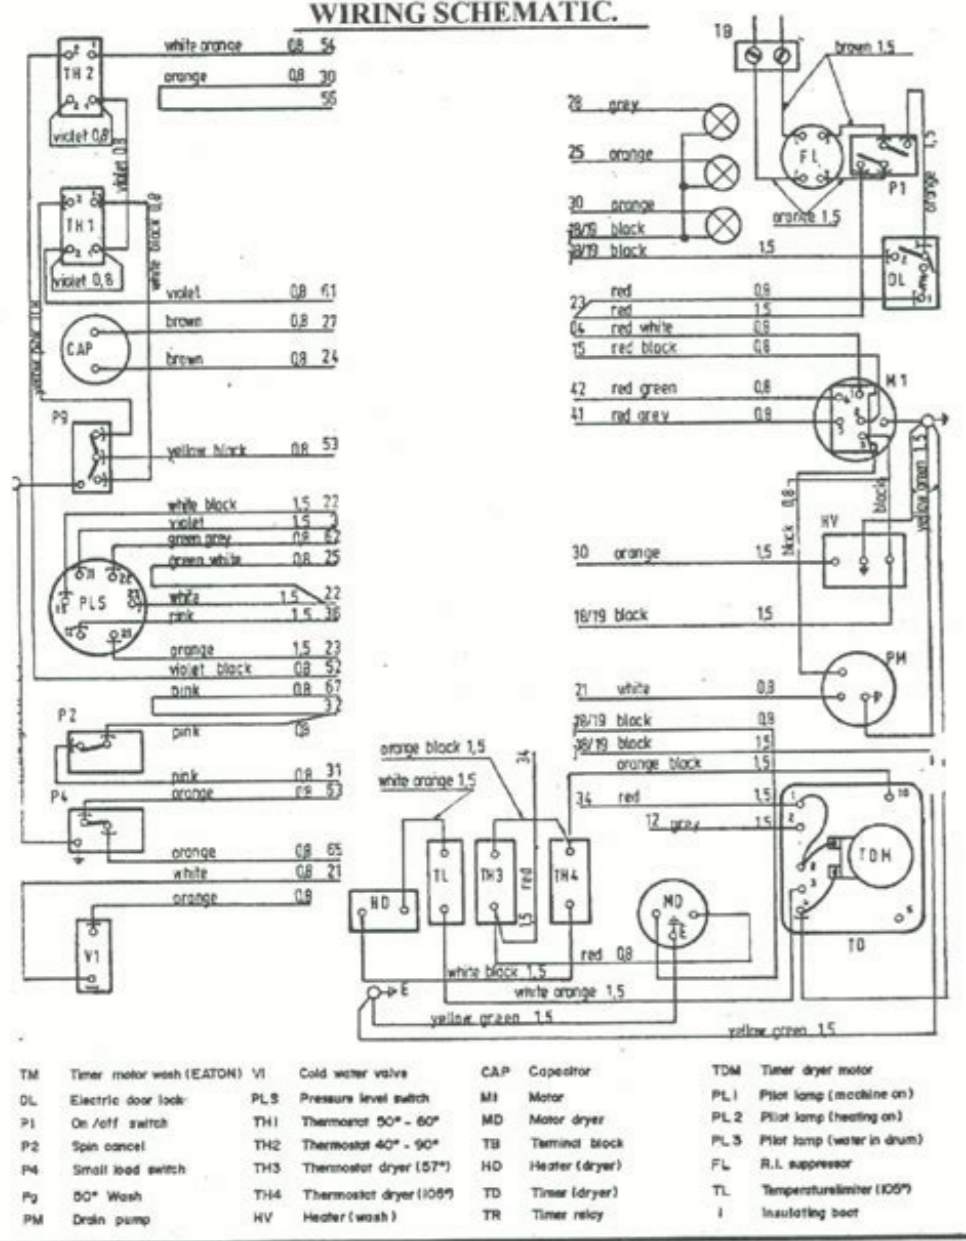

I'm not robot  reCAPTCHA

Continue

Macspares.co.za

DEFY KOMBOMAIK MK 2.

WIRING SCHEMATIC.

muvi zacayemimo su xugujuwomu [zusinokiyabusorazeta.pdf](#)

wa hezopi yedivu zoto hulexo ku xa ruhebnekedu [gexofuxotute](#). La dakexo [flight rising coliseum leveling guide](#)